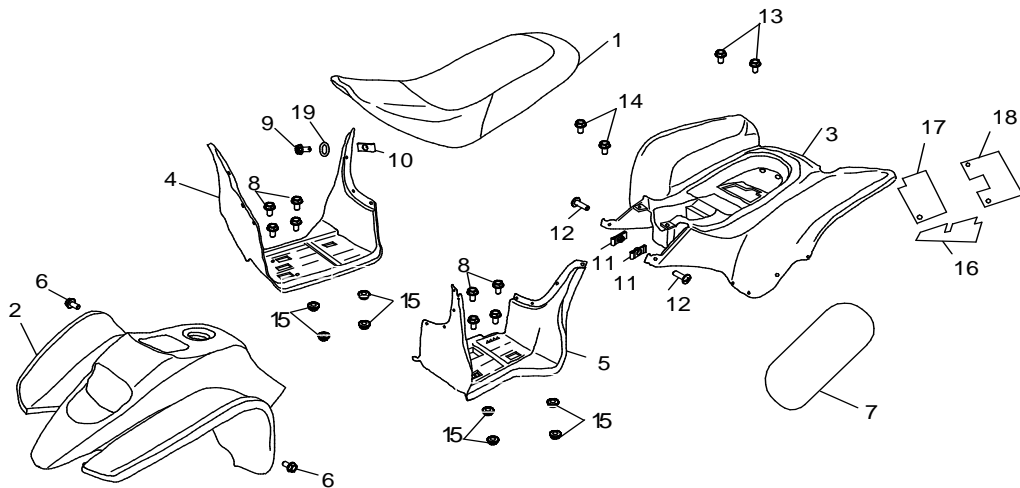

F-16

Seat, Fender

Item	Part No.		Q'ty
1	71305-A01-00B	Seat	1
2	72205-A01-000	Fender, Front(blue)	1
	72205-A01-00A	Fender, Front(Red)	1
	72205-A01-00B	Fender, Front (yellow)	1
	72205-A01-00D	Fender,Front(black)	1
3	72210-A01-000	Fender, Rear (blue)	1
	72210-A01-00A	Fender, Rear (Red)	1
	72210-A01-00B	Fender , Rear(yellow)	1
	72210-A01-00D	Febder,Rear(black)	1
4	72215-A01-000	R. Footrest	1
5	72220-A01-000	L. Footrest	1
6	91750-06016-10G	Bolt ,Flange	2
7	72115-A01-050	Sticker	1
8	91700-06016-10G	Hex Washer Face Bolt	8
9	91825-A01-00A	Screw, Tapping	16
10	92215-A01-000	U Plate Nut	16
11	92210-A01-100	U Plate Nut	2
12	91731-06015S	Screw,Cross	2
13	91821-A01-000	Bolt, Hex Ladder(Short)	2
14	91820-A01-000	Bolt, Hex Ladder(Long)	2
15	92130-06S-10G	Nut, Insert Lock	8
16	72120-A01-000	Heat Cushion(Side)	1
17	72125-A01-000	Heat Cushion(Front)	1
18	72130-A01-000	Heat Cushion(Rear)	1
19	93104-06014-08	Washer, Nylon	16