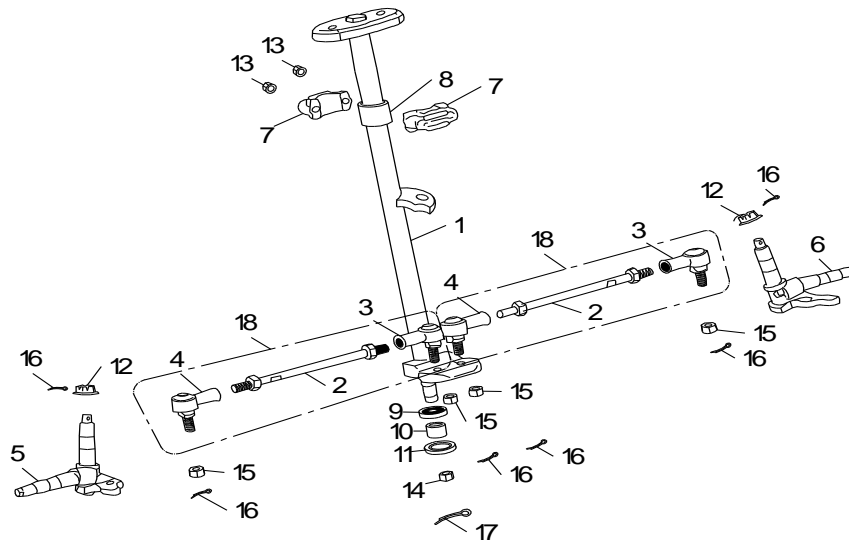

F-13

Chain, Guard

Item	Part No.		Q'ty
1	23315-NP428H-084	Chain	1
2	71225-A01-000	Guard, Bottom, Chain	1
3	23321-A01-010	Adjuster, Chain	1
4	91700-08012-12G	Hex Washer Face Bolt	3
5	92130-08S-14G	Nut, Insert Lock	2
6	71230-A01-200	Guard, Top, Chain	1
7	23320-A01-002	Bracket, Chain	1
8	91823-A01-000	Hex Washer Ladder Bolt	1
9	91700-06012-10G	Hex Washer Face Bolt	2

F-14

Steering, Shaft, Link

Item	Part No.		Qty
1	52205-A02-100	Steering Shaft Ass'y	1
2	52305-A01-100	Pull Rod	2
3	52310-A01-100	Ball Joint, Left Thread	2
4	52315-A01-100	Ball Joint, Right Thread	2
5	52320-A01-000	Knuckle, L.	1
6	52325-A01-000	Knuckle, R.	1
7	52120-A01-000	Shaft Holder, Steering	2
8	93510-A01-000	Bush, PU	1
9	96100-183207A	Seal, Oil	1
10	93325-A01-200	Spacer, Inner	1
11	96100-223507A	Seal, Oil	1
12	92141-10-14G	Cross Thread Nut	2
13	92130-08S-14G	Nut, Insert Lock	2
14	92130-14S-19G	Nut, Insert Lock	1
15	92130-10S-14G	Nut, Insert Lock	4
16	94000-01620	Cotter pin	6
17	94000-03032	Cotter pin	1
18	52300-A01-10A	Link Ass'y	2