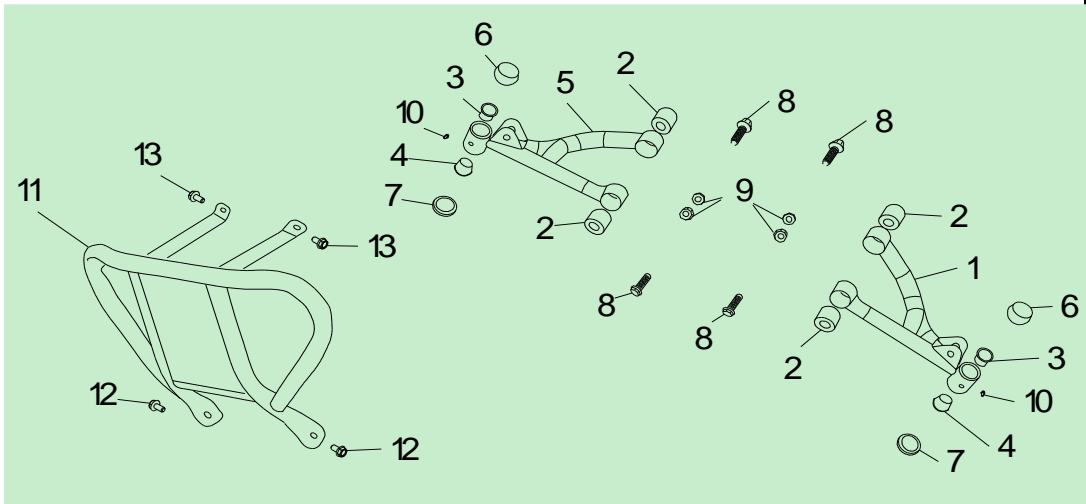

F-4

Fend Bur, Rocker Arm

Item			Qty
1	81105-A01-010	A. Arm, Left	1
2	93505-A01-100	Bush	4
3	95310-A01-000	Bush, Contion Oil, Top	2
4	95315-A01-000	Bush, Contion oil, Bottom	2
5	81110-A01-010	A Arm, Right	1
6	93605-A01-000	Waterproof Rubber	2
7	93610-A01-000	Dustproof Rubber	2
8	91700-10048-14G	Bolt, Flange	4
9	92130-10S-14G	Nut, Insert Lock	4
10	91805-A01-000	Grease Valve	2
11	71211-A01-050-SI	Front Bumper	1
12	91700-08012-12G	Hex Waser Face Bolt	2
13	91750-06016-10G	Bolt ,Flange	2