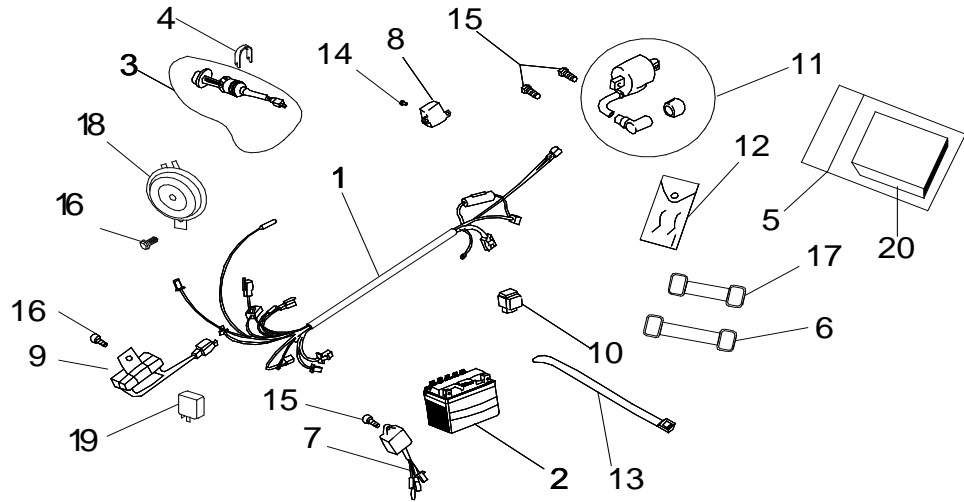

F-15

Electronics

Item	Part No.		Qty
1	63100-A01-143	Main Wire Ass'y	1
2	63205-A01-00A	Battery	1
3	61105-A01-001	Main Switch	1
4	61107-A01-000	Clip, Main Switch	1
5	97810-A01-000		1
6	83110-A01-000	Rubber Band, Tool Bag	1
7	61115-A01-000	C.D.I Unit	1
8	61120-A01-000	Rectifier & Regulator	1
9	61125-A01-100	Resistor	1
10	61130-A01-100	Starter Relay	1
11	61109-A01-000	Ignition Coil	1
12	72105-A01-000	Tool Bag	1
13	93705-A01-100	Strap	12
14	91740-05012G	Bolt, Pan Phillips	2
15	91700-06016-10G	Hex Washer Face Bolt	3
16	91700-06012-10G	Hex. Bolt, Flange	2
17	83105-A01-010	Rubber Band, Battery	1
18	61145-A01-100	Horn	1
19	61150-A01-000	Blink Relay	1
20	72117-A01-010	Owner manual	1