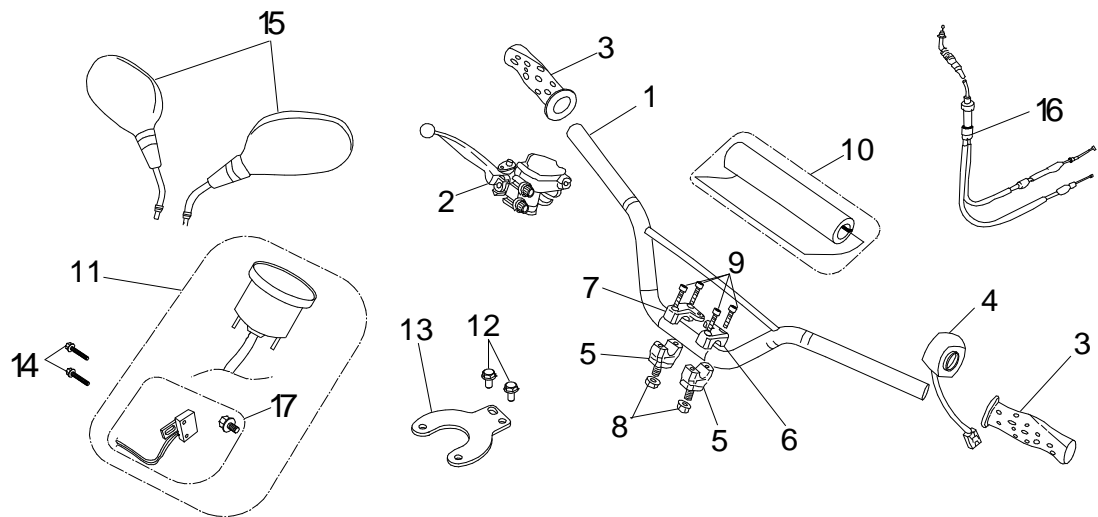

F-11

Handle bar, Lever

Item	Part No.		Q'ty
1	51101-A01-011	Handleber	1
2	31450-A01-011	Lever Ass'y,Right	1
3	51105-A01-000	Grip, Handle(L)	2
4	61101-A01-0A0	Handle Switch Ass'y, L.	1
5	52105-A01-000	Bottom Clamp, Handlebar	2
6	52110-A01-000	Top Clamp, L. Handlebar	1
7	52115-A01-000	Top Clamp, R. Handlebar	1
8	92130-10S-14G	Nut, Insert Lock	2
9	P91760-06025-05G	Screw, Hex. Socket	4
10	51110-A01-010	Pad, Handlebar	1
11	63300-A01-010	Speedometer	1
12	91760-06012-05G	Hex. Screw, Socket	2
13	83120-A01-110	Bracket Speedometer	1
14	91740-03008W	Bolt, Pan Phillips	2
15	51115-A01-00A	Rear Mirror(pair)	1
16	31215-A01-000	Cable, Throttle	1
17	63300-A01-011	Sensor, Speedometer	1