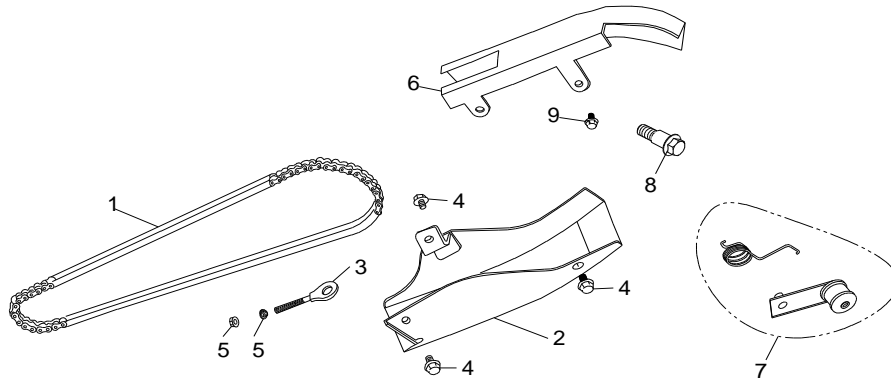

F-13

Chain, Guard

Item	Part No.		Q'ty
1	23315-NP428H-084	Chain	1
2	71225-A01-000	Guard, Bottom, Chain	1
3	23321-A01-010	Adjuster, Chain	1
4	91700-08012-12G	Hex Washer Face Bolt	3
5	92130-08S-14G	Nut, Insert Lock	2
6	71230-A01-200	Guard, Top, Chain	1
7	23320-A01-002	Bracket, Chain	1
8	91823-A01-000	Hex Washer Ladder Bolt	1
9	91700-06012-10G	Hex Washer Face Bolt	2

F-14

Steering, Shaft, Link

Item	Part No.		Qty
1	52205-A02-100	Steering Shaft Ass'y	1
2	52305-A01-100	Pull Rod	2
3	52310-A01-100	Ball Joint, Left Thread	2
4	52315-A01-100	Ball Joint, Right Thread	2
5	52320-A01-000	Knuckle, L.	1
6	52325-A01-000	Knuckle, R.	1
7	52120-A01-000	Shaft Holder, Steering	2
8	93510-A01-000	Bush, PU	1
9	96100-183207A	Seal, Oil	1
10	93325-A01-200	Spacer, Inner	1
11	96100-223507A	Seal, Oil	1
12	92141-10-14G	Cross Thread Nut	2
13	92130-08S-14G	Nut, Insert Lock	2
14	92130-14S-19G	Nut, Insert Lock	1
15	92130-10S-14G	Nut, Insert Lock	4
16	94000-01620	Cotter pin	6
17	94000-03032	Cotter pin	1
18	52300-A01-10A	Link Ass'y	2