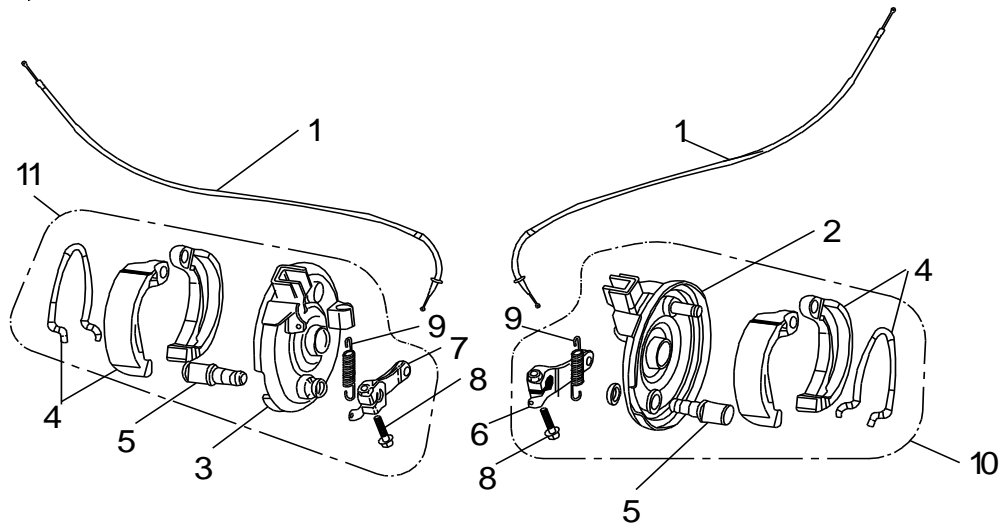

F-9

Drum Brake, Front

Item	Part No.		Qty
1	31205-A01-001	Cable , Front Brake	2
2	31306-A01-00A	Panel Comp., Front L. Brake	1
3	31311-A01-00A	Panel Comp., Front R. Brake	1
4	31315-A01-001	Brake Shoe, Front	2
5	31320-A01-000	Cam Shaft, Front Brake	2
6	31325-A01-010	Arm, Front L. Brake	1
7	31330-A01-010	Arm, Front R. Brake	1
8	91700-05024-08C	Bolt, Hex. Washer Plate	2
9	97205-A01-000	Return Spring, Front Brake	2
10	31305-A01-011	Panel Comp Ass'y , Front L. Br	1
11	31310-A01-011	Panel Comp Ass'y , Front R. Br	1