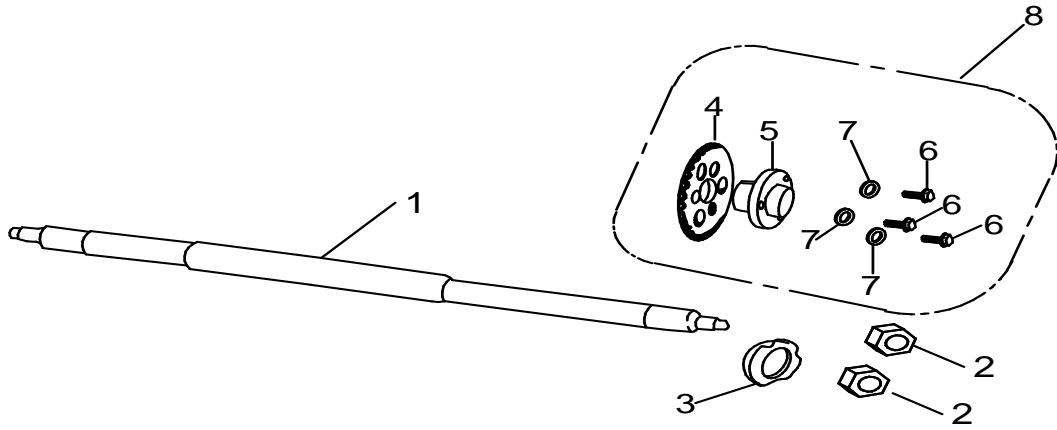

F-12

Rear Axle,Sprocket

Item	Part No.		Qty
1	23205-A01-041	Wheel Axle,Rear	1
2	P92110-28-36B	Hex. Acorn Nut	2
3	P90430-303801	Washer,Wave	1
4	23305-A01-00C	Sprocket	1
5	23310-A01-000	Sprocket Holder, Driven	1
6	91810-A01-000	Bolt, Hex. Washer Plate	3
7	93103-A01-000	Spring Washer	3
8	23300-A01-00C	Sprocket Ass'y(rear, 428-30T)	1